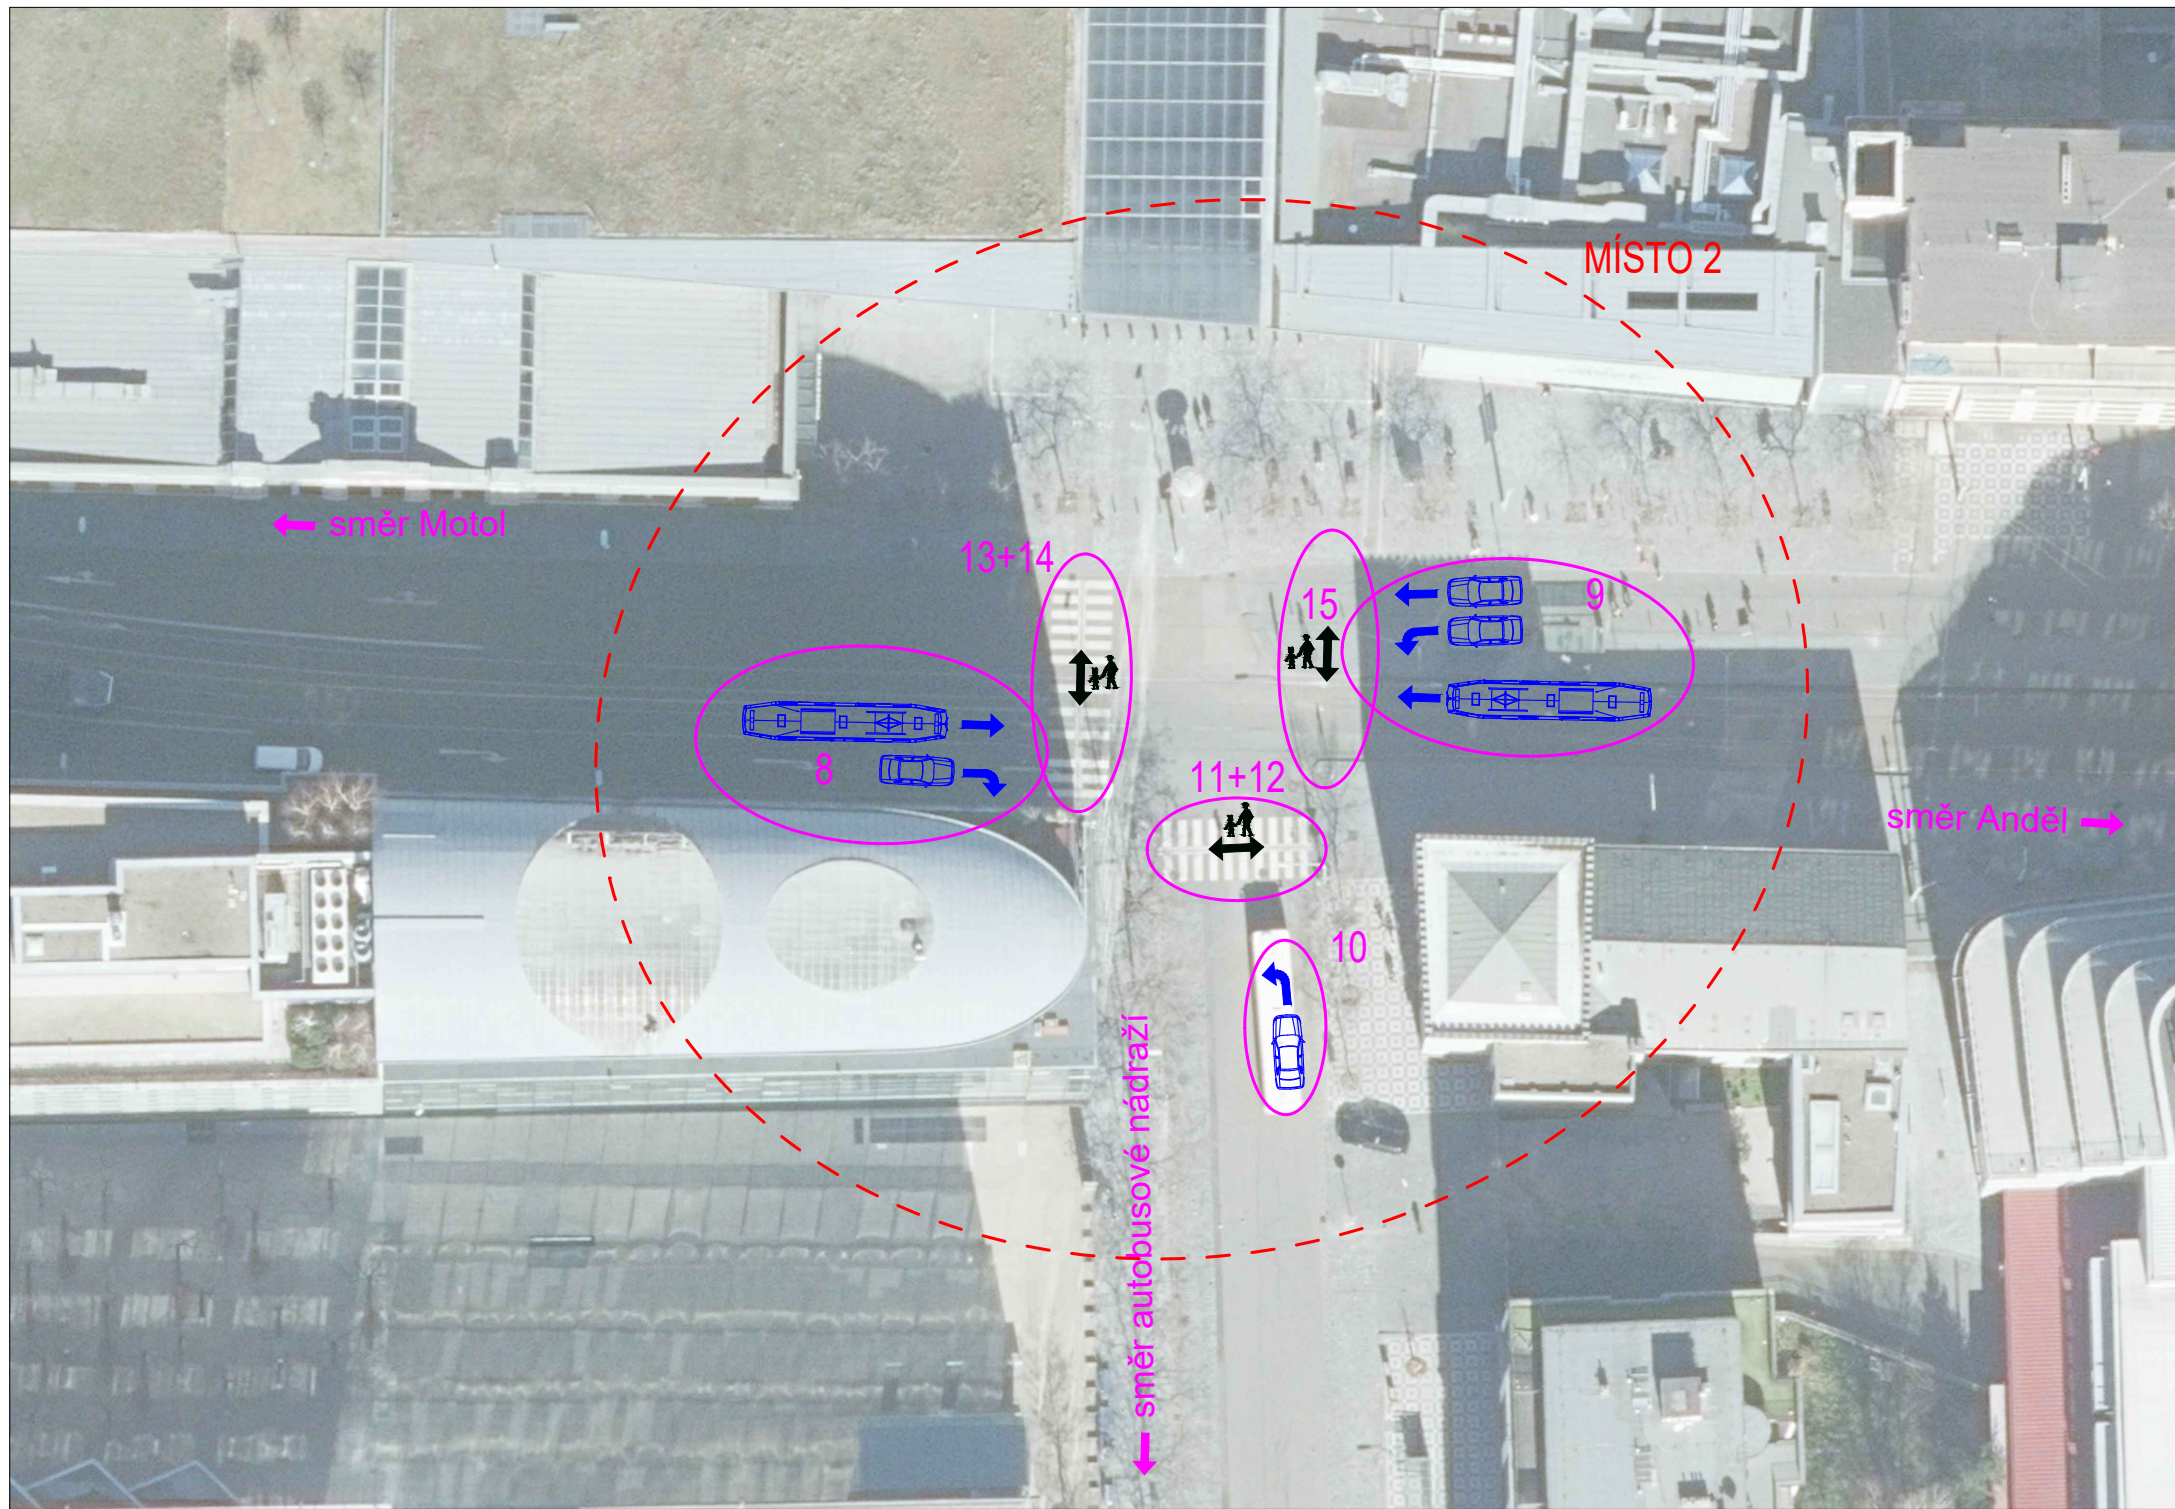

MÍSTO 2

← směr Motol

směr Anděl →

↓ směr autobusové nádraží